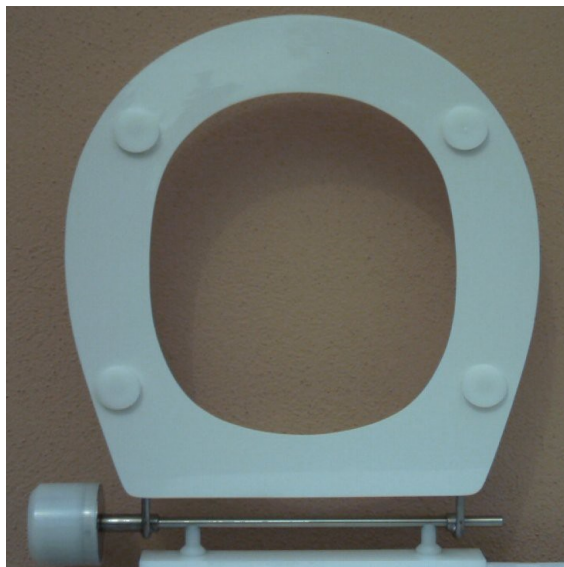

**WC-BRITESEAT**  
**sedile WC autosollevante**

**Compatibile con i vasi convenzionali**

*Adatto a vasi standard e non-standard*

**Facile da installare**

*Si installa in pochi minuti come un comune sedile copriwater*

**Pulito**

*La ciambella del sedile si mantiene in posizione verticale e, una volta abbassata, ritorna automaticamente in posizione verticale*

**Di facile pulizia e manutenzione**

*Lavabile*

*La ciambella del sedile è facilmente sostituibile*