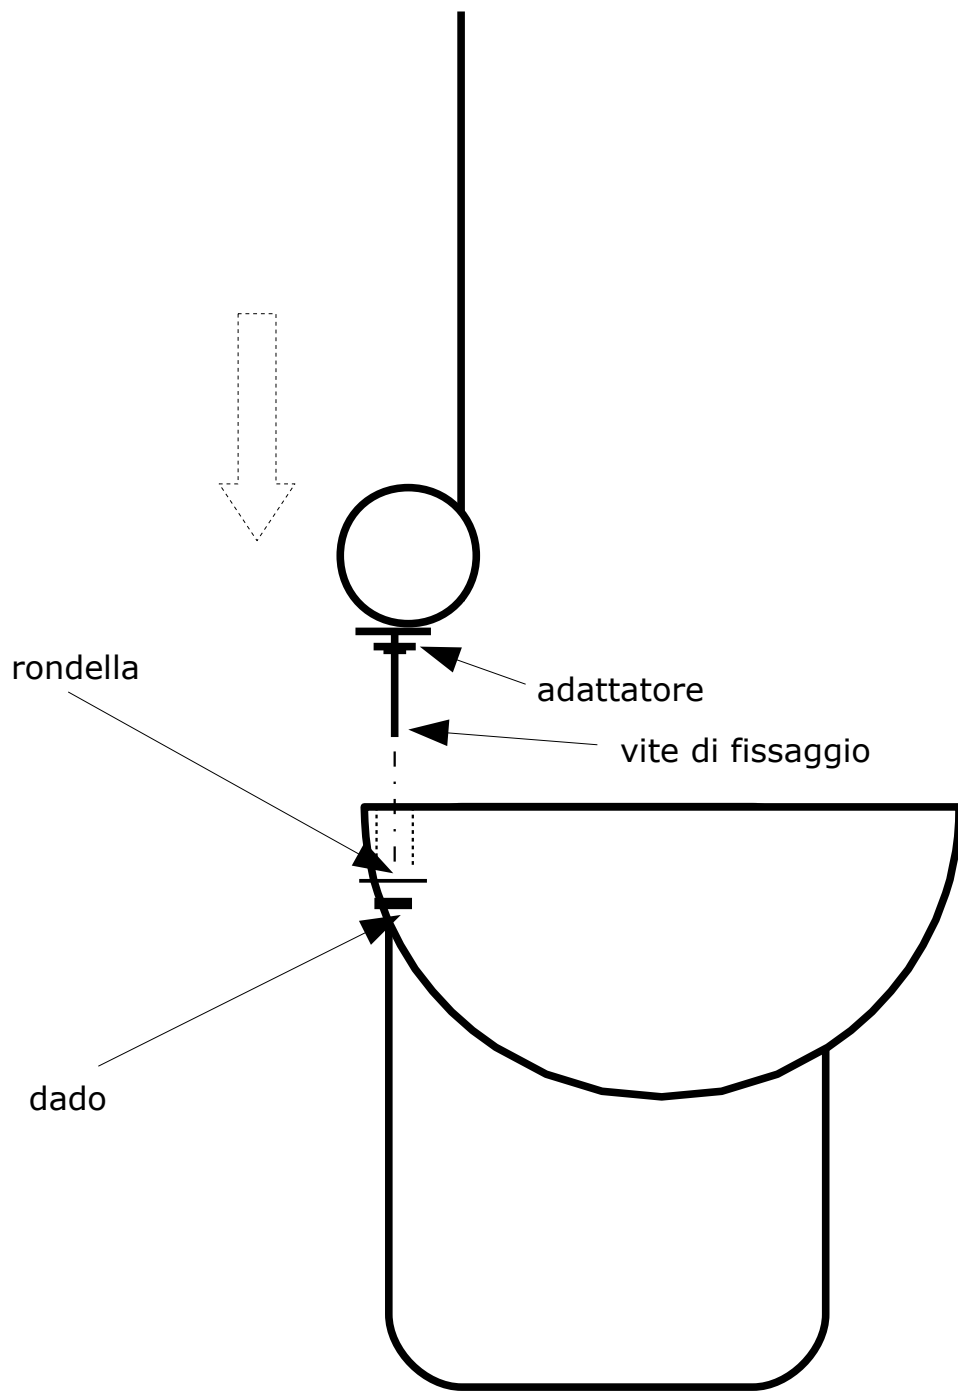

INSTALLAZIONE