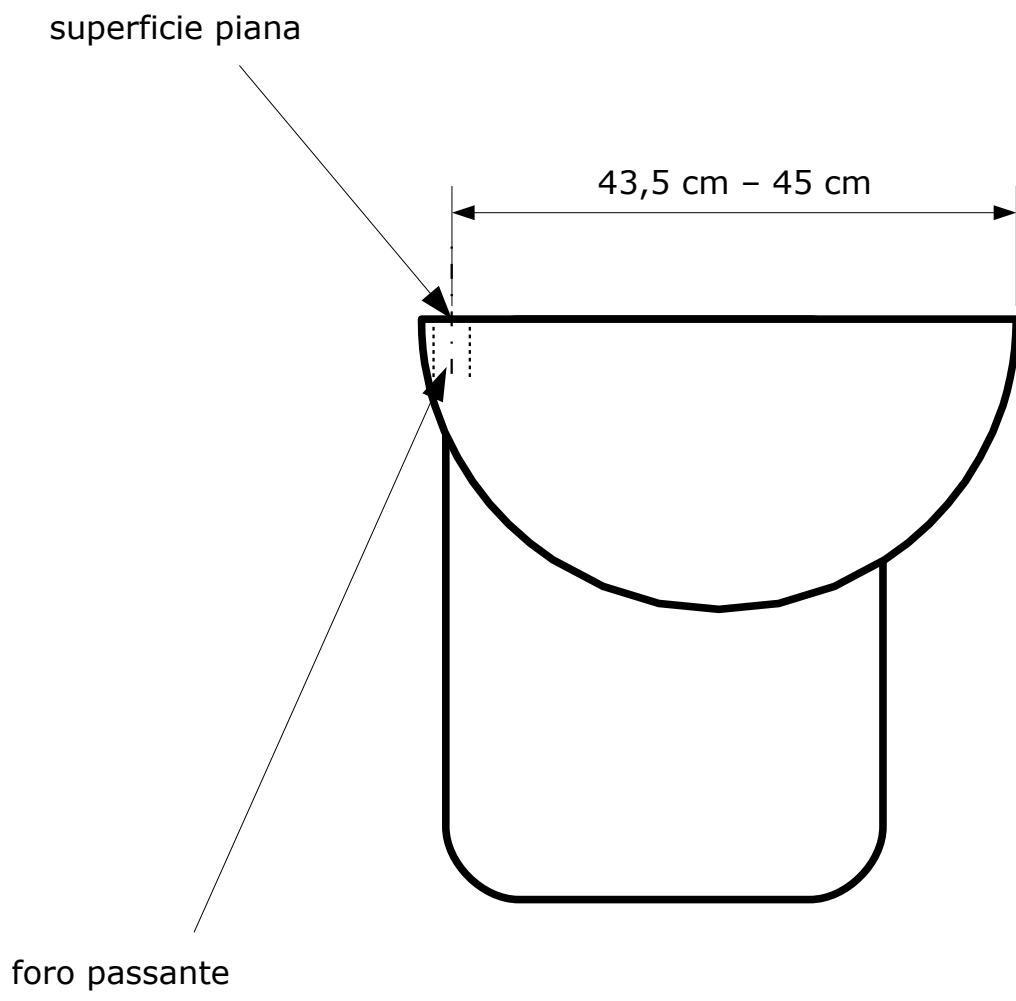

REQUISITI DEL VASO WC