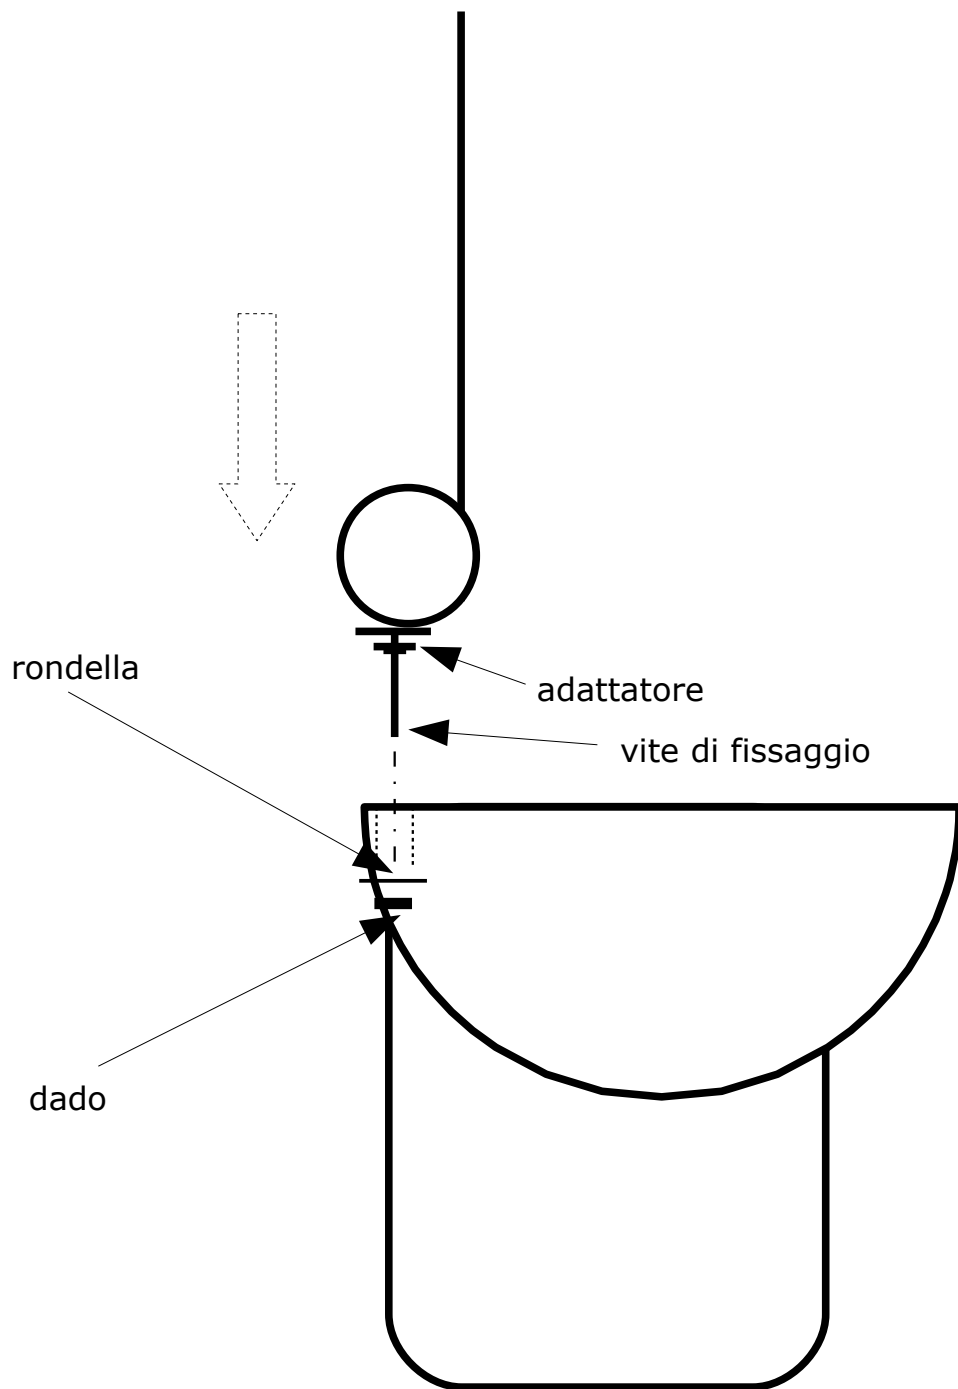

INSTALLAZIONE